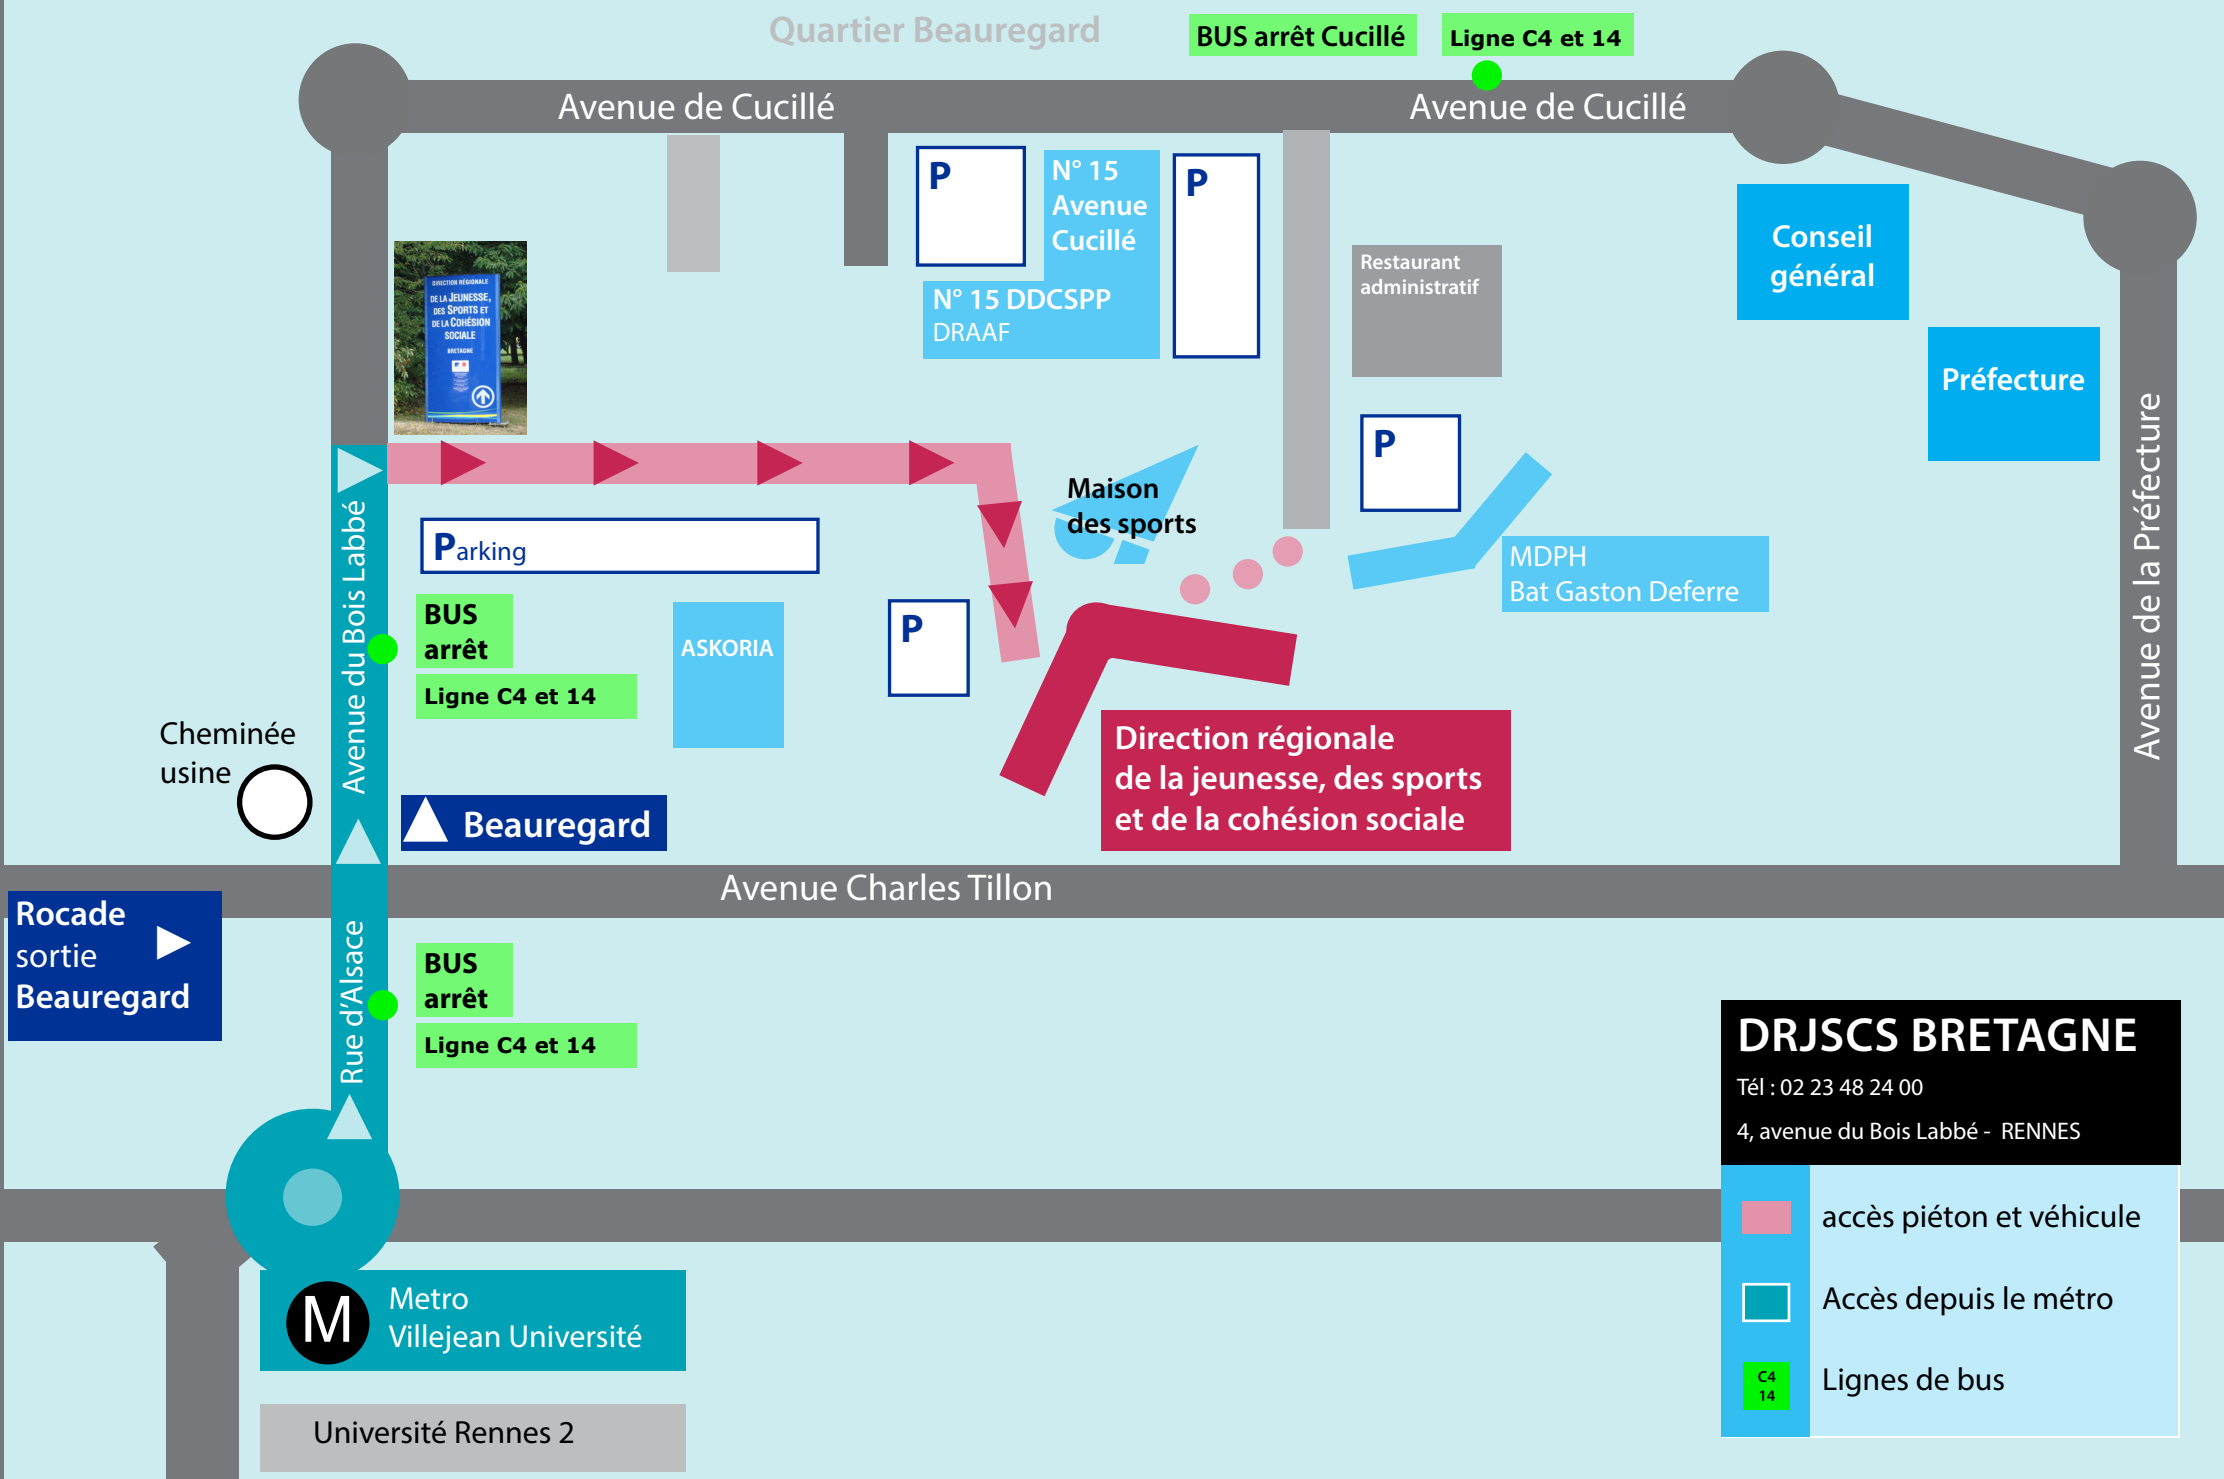

# Plan d'accès à la DRJSCS Bretagne

**DRJSCS BRETAGNE**  
Tél : 02 23 48 24 00  
4, avenue du Bois Labbé - RENNES

-  accès piéton et véhicule
-  Accès depuis le métro
-  Lignes de bus

**M** Métro  
Villejean Université

Université Rennes 2