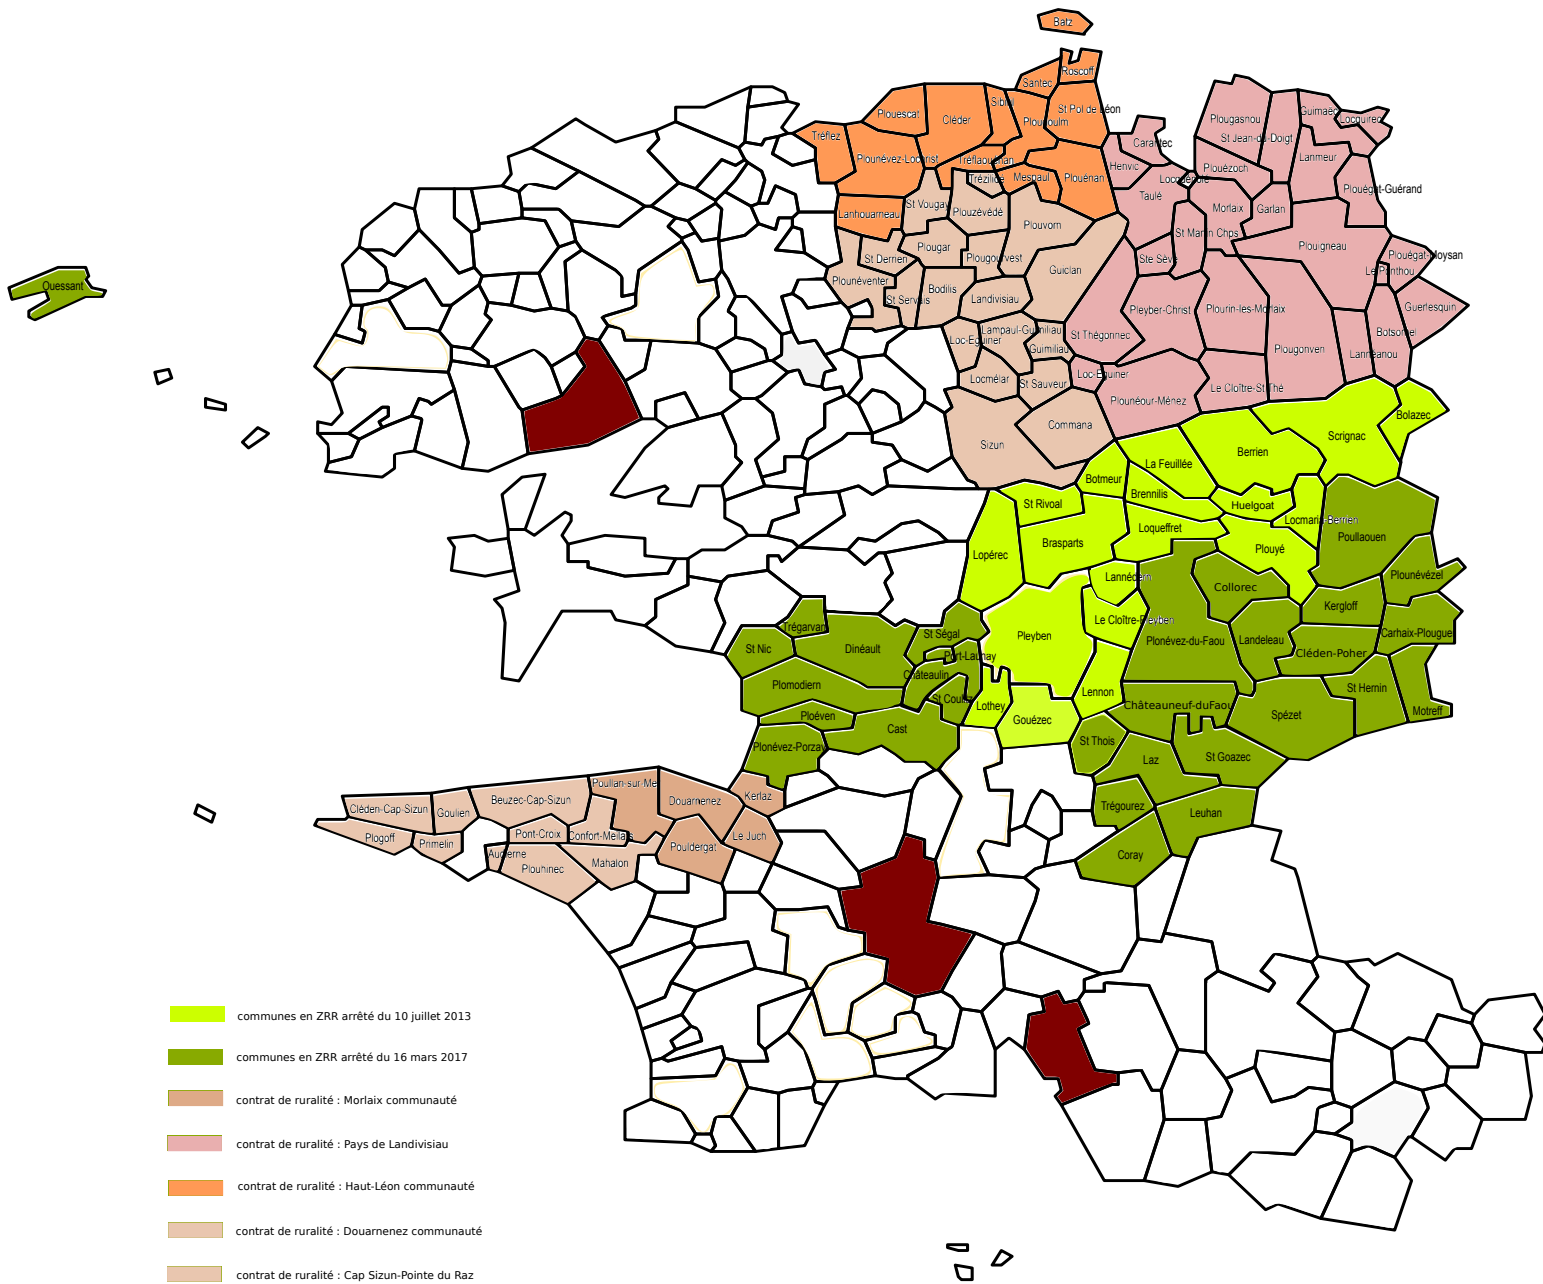

# Classement des communes en zone de revitalisation rurale et en contrats de ruralité

- communes en ZRR arrêté du 10 juillet 2013
- communes en ZRR arrêté du 16 mars 2017
- contrat de ruralité : Morlaix communauté
- contrat de ruralité : Pays de Landivisiau
- contrat de ruralité : Haut-Léon communauté
- contrat de ruralité : Douarnenez communauté
- contrat de ruralité : Cap Sizun-Pointe du Raz

**Arrêté du 10 juillet 2013**  
 Berrien, Bolazec, Botmeur, Brasparts, Brennilis, Gouézec, Huelgoat, La Feuillée, Lannédern, Le Clôître-Pleyben, Lennon, Locmaria-Berrien, Lopérec, Loqueffret, Lothey, Pleyben, Plouyé, St Rivoal, Scrignac.

**Arrêté du 16 mars 2017**  
 Carhaix-Plouguez, Cast, Châteaulin, Châteauneuf-du-Faou, Clédén-Poher, Collorec, Coray, Dinéault, Kergloff, Kergloff, Landeleau, Laz, Leuhan, Motreff, Plœven, Plomodiern, Plonévez-du-Faou, Plonévez-Porzay, Plounévezel, Port-Lanunay, Poullaouen, St Coultz, St Goazec, St Hérin, St Nic, St Ségat, St Thoïs, Spézet, Trégarvan, Trégourez.

**Pays de Landivisiau**  
 Bodilis, Commana, Guiclan, Guimiliau, Lampaul-Guimiliau, Landivisiau, Loc-Eguiner, Locmélard, Plougar, Plougourest, Plouneventer, Plouvorn, Plouzévédé, St Derrien, St Sauveur, St Servais, St Vougay, Sizun, Trézilidé.