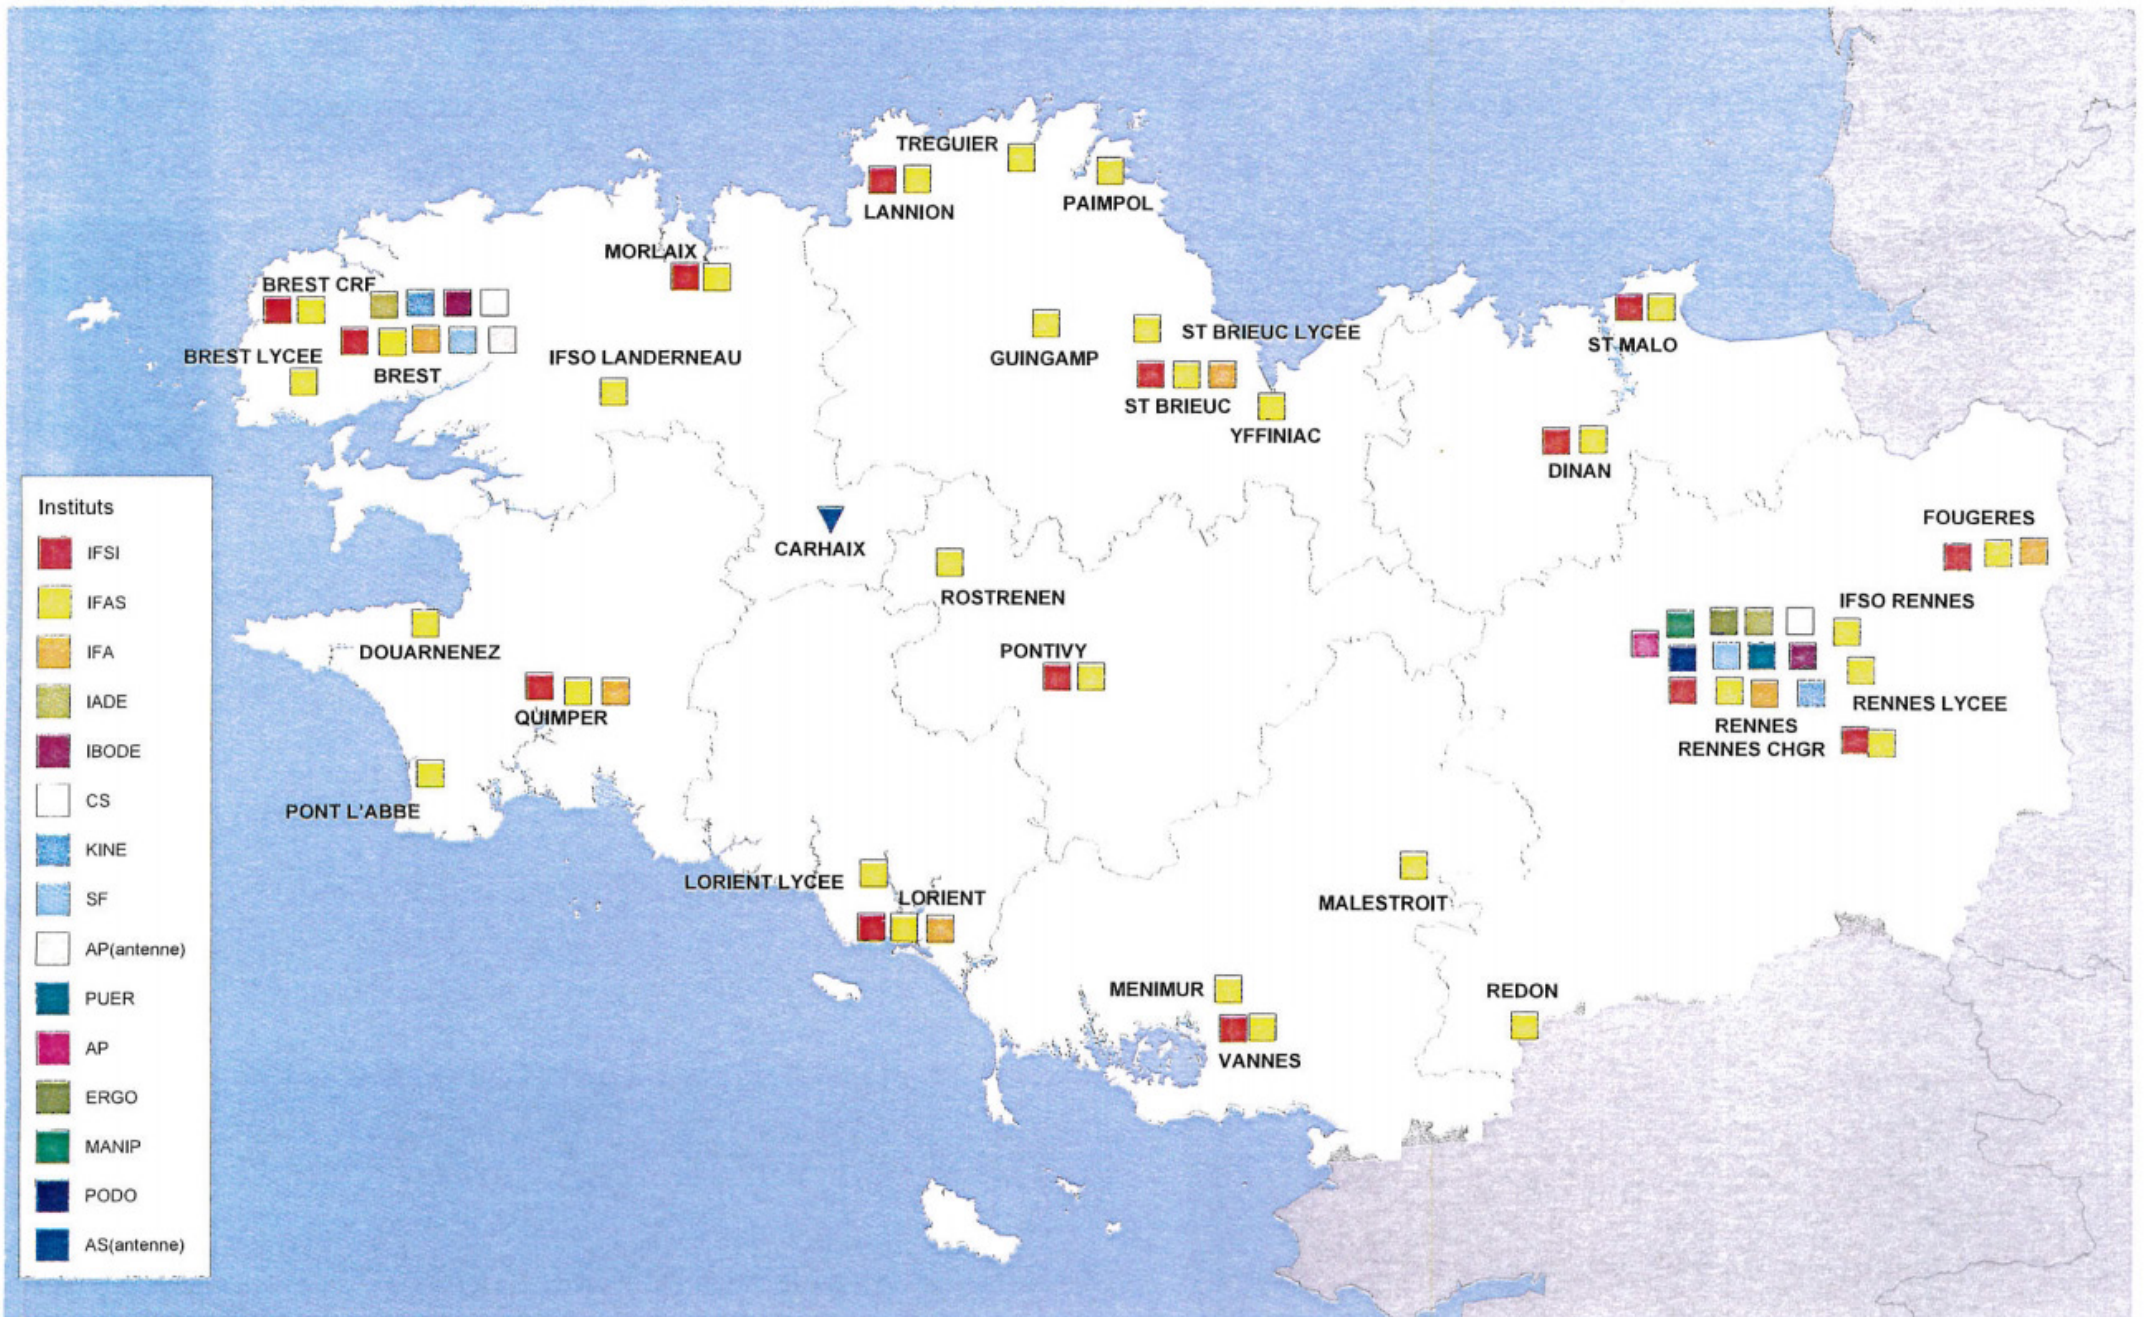

INSTITUTS DE FORMATION PARAMEDICAUX ET ANTENNES DE BRETAGNE

65 Instituts et 2 Antennes

Source : ARS Bretagne,
 Réalisation ARS Bretagne, Janvier 2013
 Carte réalisée avec Cartes & Données - © Artique

0 30 60 km